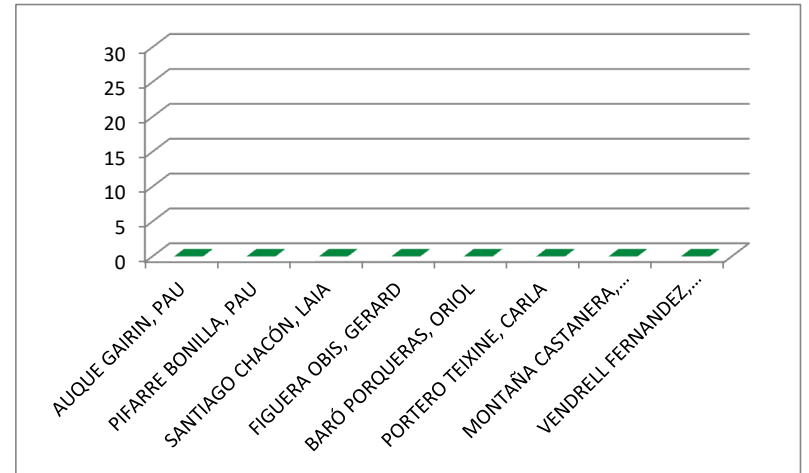

Normativa	
Partit jugat	+1 punt
Partit guanyat	+3 punts
Partit perdut al match tiebreak	+1 punt

En cas d'empat a punts es tindrà en compte l'enfrotament directe. Els partits es jugaran al millor de 3 sets amb match-tiebreak de desempat en cas d'empat a 1 set