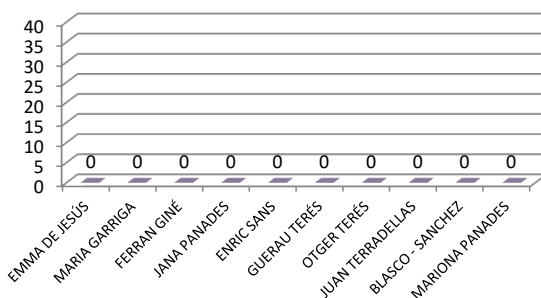

Pts G	Sets G	Jocs +	Jocs -	Dif Jocs
1	EMMA DE JESÚS	0	0	0	0	0
2	MARIA GARRIGA	0	0	0	0	0
3	FERRAN GINÉ	0	0	0	0	0
4	JANA PANADES	0	0	0	0	0
5	ENRIC SANS	0	0	0	0	0
6	GUERAU TERÉS	0	0	0	0	0
7	OTGER TERÉS	0	0	0	0	0
8	JUAN TERRADELLAS	0	0	0	0	0
9	BLASCO - SANCHEZ	0	0	0	0	0
10	MARIONA PANADES	0	0	0	0	0

2025 RANQUING ESCOLA COMPETICIÓ 3

PARTICIPANTS

DE JESUS LÓPEZ, EMMA
GARRIGA CAMARASA, MARIA
GINE PASCUAL, FERRAN
PANADES VILA, JANA
SANS GUARDIA, ENRIC
TERES AHUMADA, GUERAU
TERES AHUMADA, OTGER
TERRADELLAS MORENO, JUAN
VILA PIÑOL, MASARA
PANADES VILA, MARIONA

Normativa

Partit jugat	+1 punt
Partit guanyat	+3 punts
Partit perdut al match tiebreak	+1 punt

En cas d'empat a punts es tindrà en compte l'enfrotament directe. Els partits es jugaran al millor de 3 sets amb match-tiebreak de desempat en cas d'empat a 1 set