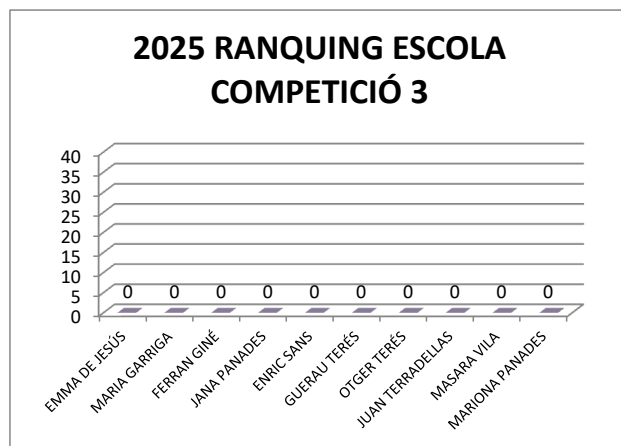

Jornada 4 : diumenge 30 març 17:30								Pts	
Nom	Nom	1r set	2n set	3r set	Sets	Sets	1	2	
EMMA DE JESÚS	ENRIC SANS								
MARIA GARRIGA	OTGER TERÉS								
JANA PANADES	MASARA VILA								
GUERAU TERÉS	JUAN TERRADELLAS								
FERRAN GINÉ	MARIONA PANADES								

Jornada 5: diumenge 27 abril 17:30								Pts	
Nom	Nom	1r set	2n set	3r set	Sets	Sets	1	2	
ENRIC SANS	FERRAN GINÉ								
OTGER TERÉS	EMMA DE JESÚS								
MASARA VILA	MARIA GARRIGA								
JUAN TERRADELLAS	JANA PANADES								
GUERAU TERÉS	MARIONA PANADES								

Jornada 6								Pts	
Nom	Nom	1r set	2n set	3r set	Sets	Sets	1	2	
FERRAN GINÉ	OTGER TERÉS								
EMMA DE JESÚS	MASARA VILA								
MARIA GARRIGA	JUAN TERRADELLAS								
JANA PANADES	GUERAU TERÉS								
ENRIC SANS	MARIONA PANADES								

Jornada 7								Pts	
Nom	Nom	1r set	2n set	3r set	Sets	Sets	1	2	
OTGER TERÉS	ENRIC SANS								
MASARA VILA	FERRAN GINÉ								
JUAN TERRADELLAS	EMMA DE JESÚS								
GUERAU TERÉS	MARIA GARRIGA								
JANA PANADES	MARIONA PANADES								

Jornada 8								Pts	
Nom	Nom	1r set	2n set	3r set	Sets	Sets	1	2	
ENRIC SANS	MASARA VILA								
FERRAN GINÉ	JUAN TERRADELLAS								
EMMA DE JESÚS	GUERAU TERÉS								
MARIA GARRIGA	JANA PANADES								
OTGER TERÉS	MARIONA PANADES								

Jornada 9								Pts	
Nom	Nom	1r set	2n set	3r set	Sets	Sets	1	2	
MASARA VILA	OTGER TERÉS								
JUAN TERRADELLAS	ENRIC SANS								
GUERAU TERÉS	FERRAN GINÉ								
JANA PANADES	EMMA DE JESÚS								
MARIA GARRIGA	MARIONA PANADES								

		Pts G	Sets G	Jocs +	Jocs -	Dif Jocs
1	EMMA DE JESÚS	0	0	0	0	0
2	MARIA GARRIGA	0	0	0	0	0
3	FERRAN GINÉ	0	0	0	0	0
4	JANA PANADES	0	0	0	0	0
5	ENRIC SANS	0	0	0	0	0
6	GUERAU TERÉS	0	0	0	0	0
7	OTGER TERÉS	0	0	0	0	0
8	JUAN TERRADELLAS	0	0	0	0	0
9	MASARA VILA	0	0	0	0	0
10	MARIONA PANADES	0	0	0	0	0

PARTICIPANTS
DE JESUS LÓPEZ, EMMA
GARRIGA CAMARASA, MARIA
GINE PASCUAL, FERRAN
PANADES VILA, JANA
SANS GUARDIA, ENRIC
TERES AHUMADA, GUERAU
TERES AHUMADA, OTGER
TERRADELLAS MORENO, JUAN
VILA PIÑOL, MASARA
PANADES VILA, MARIONA

Normativa	
Partit jugat	+1 punt
Partit guanyat	+3 punts
Partit perdut al match tiebreak	+1 punt

En cas d'empat a punts es tindrà en compte l'enfrotament directe. Els partits es jugaran al millor de 3 sets amb match-tiebreak de desempat en cas d'empat a 1 set

Els partits de les jornades que no tenen data marcada s'han de jugar quan els jugadors emparellats es fiquin d'acord